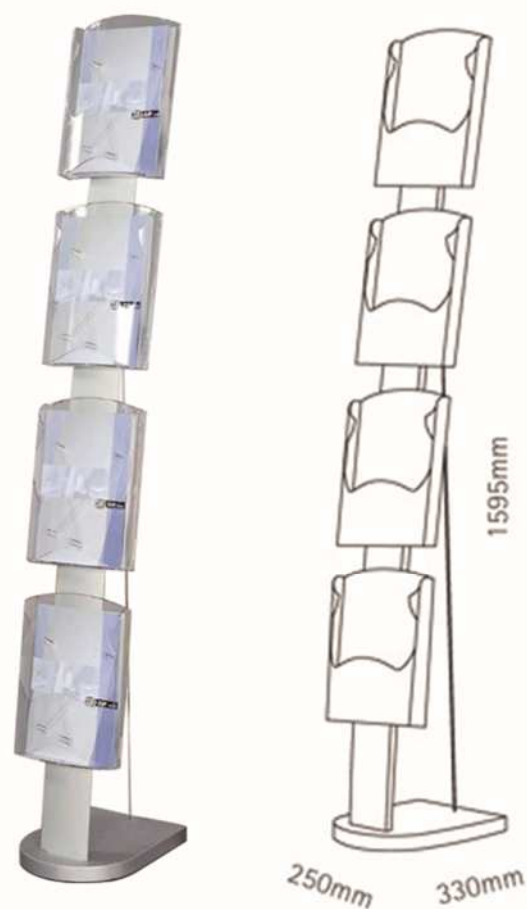

ACCESSORI

ACCESSORI

Portadepliant

cod. art. A15

Porta brochure da terra con struttura in alluminio, dotato di n.4 tasche in policarbonato trasparente formato A4

Brochure holder with aluminium frame, equipped with n.4 brochure pockets made of transparent polycarbonate A4 format